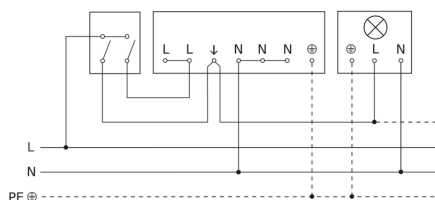

Bewegingsmelder - Professional Line

IS 3360 MX Highbay

COM1 - op de muur vierkant
EAN 4007841 033569
art.nr. 033569

IS 3360 MX Highbay

COM1 - op de muur vierkant
EAN 4007841 033569
art.nr. 033569

aansluitschema Master

aansluitschema Master/slave koppelin

IS 3360 MX Highbay

COM1 - op de muur vierkant
EAN 4007841 033569
art.nr. 033569

Aansluiting met serieschakelaar voor handschakeling en automatische werking

Aansluiting van 4-voudige drukknopkoppeling op DALI2 APC