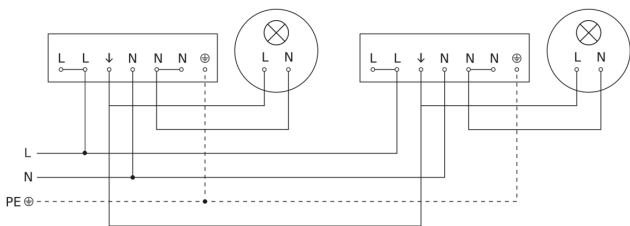

Bewegingsmelder - Professional Line

IS 3360 MX Highbay

COM1 - op de muur vierkant
EAN 4007841 033569
art.nr. 033569

IS 3360 MX Highbay

COM1 - op de muur vierkant
EAN 4007841 033569
art.nr. 033569

aansluitschema Master

aansluitschema Master/slave koppelin

IS 3360 MX Highbay

COM1 - op de muur vierkant
EAN 4007841 033569
art.nr. 033569

Aansluiting met serieschakelaar voor handschakeling en automatische werking

Aansluiting van 4-voudige drukknopkoppeling op DALI2 APC