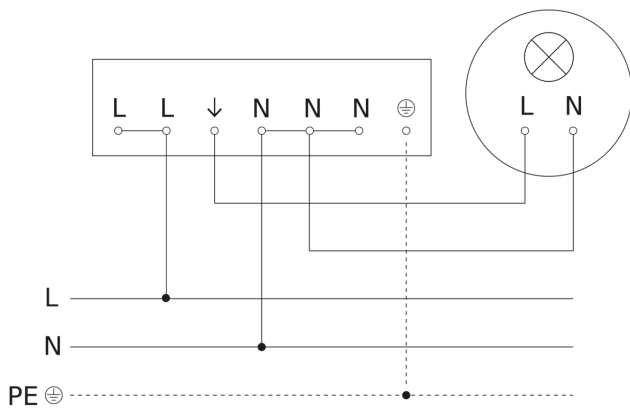

Bewegingsmelder - Professional Line

IS 3360 MX Highbay

COM1 - op de muur vierkant
EAN 4007841 033569
art.nr. 033569

IS 3360 MX Highbay

COM1 - op de muur vierkant
EAN 4007841 033569
art.nr. 033569

aansluitschema Master

aansluitschema Master/slave koppelin

IS 3360 MX Highbay

COM1 - op de muur vierkant
EAN 4007841 033569
art.nr. 033569

Aansluiting met serieschakelaar voor handschakeling en automatische werking

Aansluiting van 4-voudige drukknopkoppeling op DALI2 APC