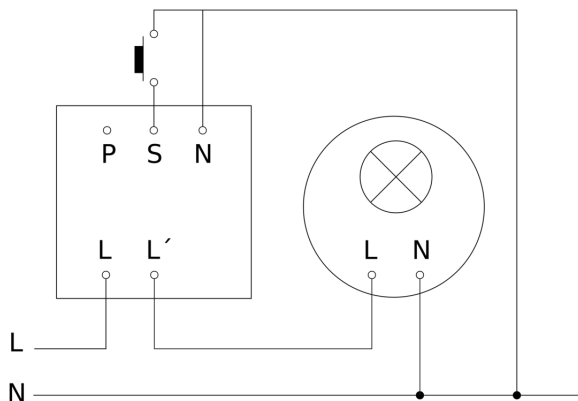

Aanwezigheidsmelder - Professional Line

Dual HF

COM1 - op de muur
EAN 4007841 590703
art.nr. 590703

Dual HF

COM1 - op de muur
EAN 4007841 590703
art.nr. 590703

aansluitschema Master

aansluitschema master/master

Dual HF

COM1 - op de muur
EAN 4007841 590703
art.nr. 590703

aansluitschema Master/slave koppelin