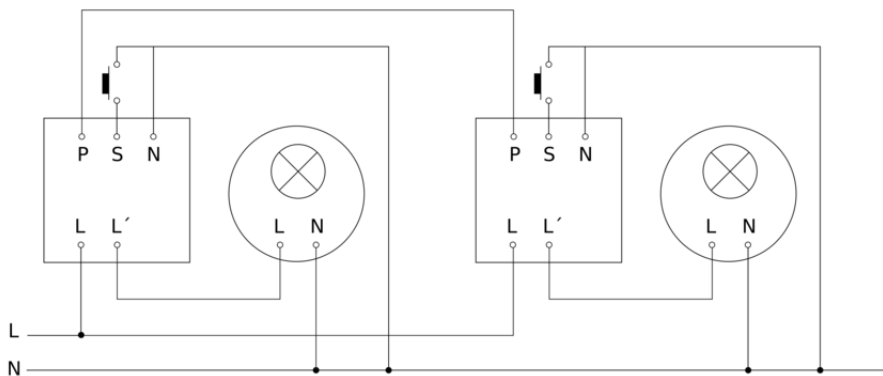

Aanwezigheidsmelder - Professional Line

Dual HF

COM1 - op de muur
EAN 4007841 590703
art.nr. 590703

Dual HF

COM1 - op de muur
EAN 4007841 590703
art.nr. 590703

aansluitschema Master

aansluitschema master/master

Dual HF

COM1 - op de muur
EAN 4007841 590703
art.nr. 590703

aansluitschema Master/slave koppelin