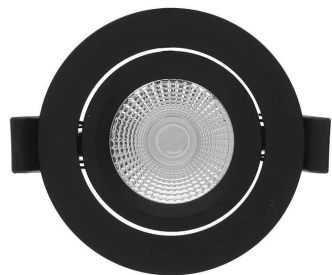

PAROS

Pagina 116

INBOUWSPOT VARDA

SPECIFICATIES

6 Watt
3CCT-Switch Dim2Warm 2700K - 3000K - 4000K
65 lumen per Watt
UGR <25
CRI >90Ra
L70 = 50.000 uur
Doorlusbare Driver
5 jaar garantie

Artikelnummer	CCT	Zaagmaat	Kleur
813918	3CCT-Switch	Ø 68-75 mm	○ Wit
813932	3CCT-Switch	Ø 68-75 mm	● Zwart
813925	3CCT-Switch	Ø 68-75 mm	● Zilver
813963	3CCT-Switch	Ø 68-75 mm	● Messing
813949	3CCT-Switch	Ø 68-75 mm	● Koper
813956	3CCT-Switch	Ø 68-75 mm	● Brons
273498	Dim2Warm	Ø 68-75 mm	○ Wit
273528	Dim2Warm	Ø 68-75 mm	● Zwart
279155	Dim2Warm	Ø 68-75 mm	● Zilver
807474	Dim2Warm	Ø 68-75 mm	● Koper