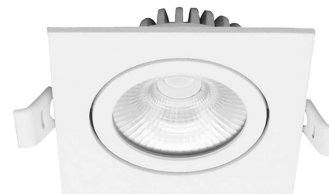

INBOUWSPOT LAOM

SPECIFICATIES

- **6 Watt**

- **3CCT-Switch**
  2700K • 3000K • 4000K

- **65 lumen per Watt**

- **UGR <25**

- **CRI >90Ra**

- **L70 = 50.000 uur**

- **Doorlusbare Driver**

- **5 jaar garantie**

Artikelnummer	CCT	Zaagmaat	Kleur
814779	3CCT-Switch	Ø 68-75 mm	○ Wit
814786	3CCT-Switch	Ø 68-75 mm	● Zwart