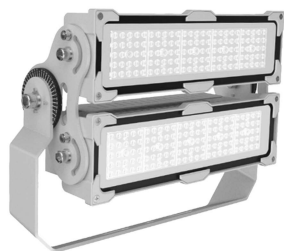

MUURSTEUN

Art. No.: M48

MUURSTEUN

Art. No.: M48-G

TERREINVERLICHTING HERMES

65
IP

7
YEARS
WARRANTY

SPECIFICATIES