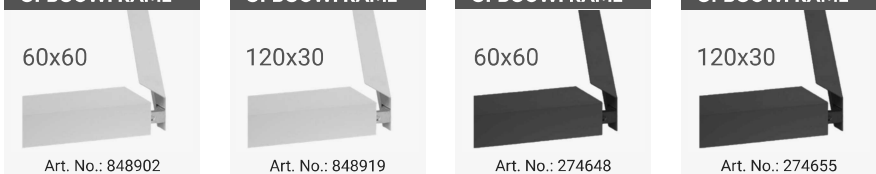

OPBOUFRAME