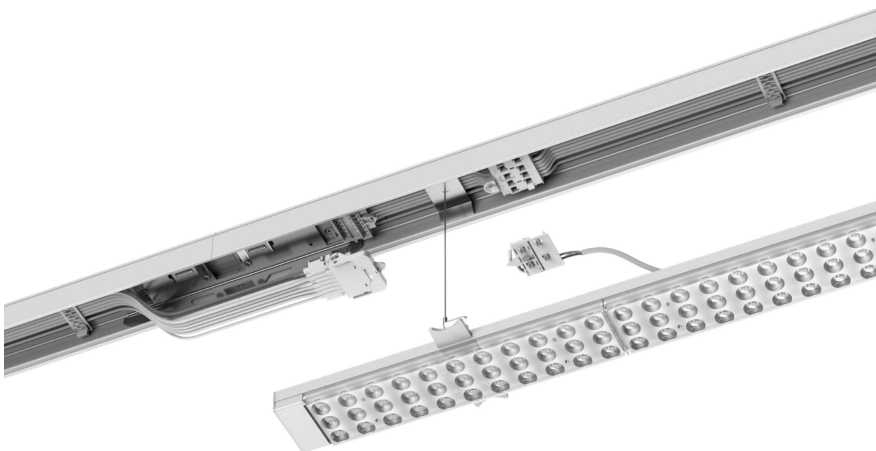

LICHTLIJNEN

TITAN

Pagina 64

JUPITER

Pagina 65

DRAAGRAILEN

Pagina 66

LICHTLIJNEN

Lijnverlichting is ideaal voor fabriekshallen, magazijnen en productieomgevingen. Onze lichtmodules vormen een duurzaam en efficiënt alternatief voor traditionele systemen zoals Highbays en TL-buizen.

Voordelen van onze lichtmodules:

- **7 jaar garantie:** Langdurige betrouwbaarheid.
- **Universeel toepasbaar:** Geschikt voor diverse omgevingen.
- **Instelbaar wattage:** Optimaliseer het energieverbruik per situatie.
- **Verschillende lichtkleuren:** Keuze uit warm, neutraal of koel wit.
- **Diverse gradenbundels:** Smalle of brede lichtbundels voor gericht licht.

Deze veelzijdigheid maakt de lichtmodules perfect voor industriële toepassingen waar efficiëntie en maatwerk belangrijk zijn.

Hoe werken lichtlijnen?

Het systeem maakt gebruik van een 'trunking'-rail waarin de elektrische bekabeling al is verwerkt. Lichtmodules kunnen eenvoudig aan de rail worden gekoppeld zonder ingewikkelde bedrading. De rails zijn in verschillende lengtes verkrijgbaar, zodat het systeem aangepast kan worden aan de ruimte-indeling.

Universele Lichtmodules

Dankzij het plug-and-play ontwerp zijn de lichtmodules eenvoudig te installeren, te verplaatsen of te vervangen. De retrofits zijn zo flexibel doordat er elke mogelijke plug mogelijk is om te bevestigen in het armatuur. Voorbeelden hiervan zijn TTX400, TTX200, Veko, Norton en nog veel meer.