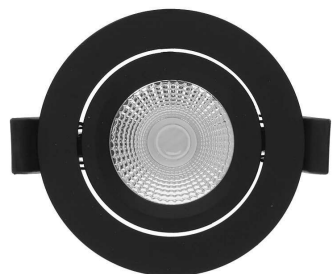

SPECIFICATIES

6 Watt
3CCT-Switch Dim2Warm 2700K - 3000K - 4000K
65 lumen per Watt
UGR <25
CRI >90Ra
L70 = 50.000 uur
Doorlusbare Driver
5 jaar garantie

Artikelnummer	CCT	Zaagmaat	Kleur
813918	3CCT-Switch	Ø 68-75 mm	○ Wit
813932	3CCT-Switch	Ø 68-75 mm	● Zwart
813925	3CCT-Switch	Ø 68-75 mm	● Zilver
813963	3CCT-Switch	Ø 68-75 mm	● Messing
813949	3CCT-Switch	Ø 68-75 mm	● Koper
813956	3CCT-Switch	Ø 68-75 mm	● Brons
273498	Dim2Warm	Ø 68-75 mm	○ Wit
273528	Dim2Warm	Ø 68-75 mm	● Zwart
279155	Dim2Warm	Ø 68-75 mm	● Zilver
807474	Dim2Warm	Ø 68-75 mm	● Koper