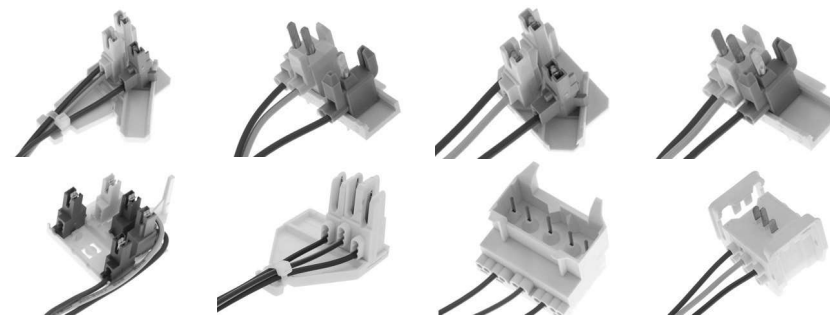

Universele Lichtmodules

Dankzij het plug-and-play ontwerp zijn de lichtmodules eenvoudig te installeren, te verplaatsen of te vervangen. De retrofits zijn zo flexibel doordat er elke mogelijke plug mogelijk is om te bevestigen in het armatuur. Voorbeelden hiervan zijn TTX400, TTX200, Veko, Norton en nog veel meer.