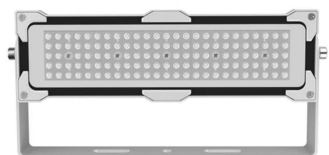

TERREINVERLICHTING HERMES

65
IP

7
YEARS
WARRANTY

SPECIFICATIES

50-400 Watt
Single Color 5000K
160 lumen per Watt
60°
CRI >70Ra
L70 = 100.000 uur
Inventronics Driver
7 jaar garantie

Artikelnummer	Aantal Modules	Wattage
810382	1 module	50 Watt
810399	1 module	100 Watt
810405	2 modules	200 Watt
810412	2 modules	300 Watt
810429	2 modules	400 Watt

FLOODLIGHT AURUS

CCT
Switch

66
IP

7
YEARS
WARRANTY

SPECIFICATIES

30-300 Watt
CCT-Switch 3000K - 4000K - 5700K
150 lumen per Watt
60°
CRI >80Ra
L70 = 100.000 uur
Incl. 1 meter kabel
7 jaar garantie

Artikelnummer	Aantal Modules	Wattage
809843	1 module	50 Watt
809850	1 module	100 Watt
809867	2 modules	200 Watt
806874	2 modules	300 Watt
810429	2 modules	400 Watt