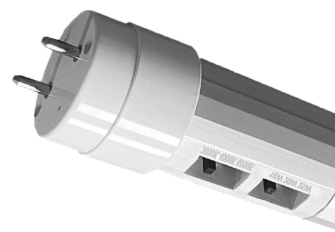

TL-BUIS CHANGEABLE

SPECIFICATIES

- **12-25 Watt**

- **3CCT-Switch**
  4000K • 5000K • 6500K

- **145 lumen per Watt**

- **120°**

- **CRI >80Ra**

- **L70 = 50.000 uur**

- **T8 - G13**

- **5 jaar garantie**

Artikelnummer	Lengte	Wattage
802295	120 cm	12/15/18 Watt
802301	150 cm	18/20/25 Watt