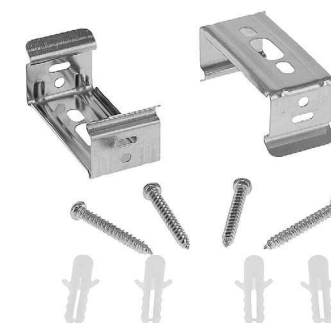

TRI-PROOF LYNN

SPECIFICATIES

20-62 Watt
3CCT-Switch 4000K + 5000K + 6000K
140 lumen per Watt
120°
CRI >80Ra
L80 = 50.000 uur
Doorvoerbedrading
5 jaar garantie

DRIVER

BOKE

REMOTE

Art. No.: RC-106

Artikelnummer	Lengte	Wattage	Functie
810320	120 cm	23/29/34/40 Watt	
810337	150 cm	34/42/52/62 Watt	
812843	150 cm	34/42/52/62 Watt	Sensor
813239	150 cm	34/42/52/62 Watt	Nood

BATTEN CLIFF

SPECIFICATIES

25-60 Watt
3CCT-Switch 3000K + 4000K + 6000K
140 lumen per Watt
120°
CRI >80Ra
L80 = 50.000 uur
Doorvoerbedrading
5 jaar garantie

DRIVER

Artikelnummer	Lengte	Wattage
813659	120 cm	25/30/40/45 Watt
813666	150 cm	35/40/50/60 Watt