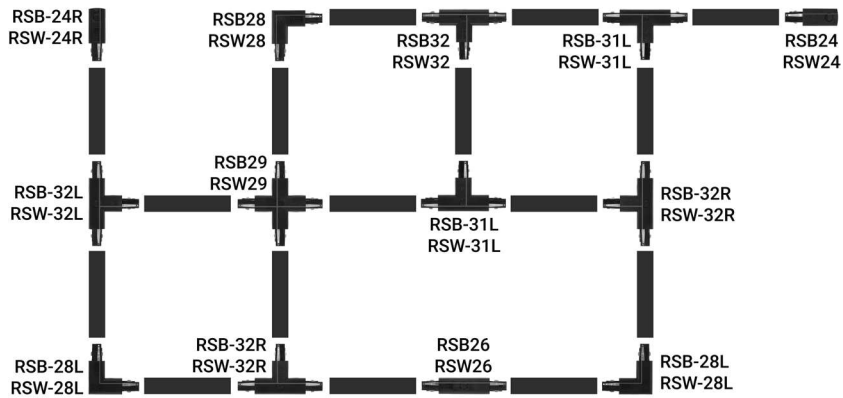

3-FASE RAIL 1 METER ZWART

Artikelnummer	814588
Lengte	100 cm
Kleur	● Zwart

3-FASE RAIL 1 METER WIT

Artikelnummer	814632
Lengte	100 cm
Kleur	○ Wit

3-FASE RAIL 1.5 METER ZWART

Artikelnummer	814595
Lengte	150 cm
Kleur	● Zwart

3-FASE RAIL 1.5 METER WIT

Artikelnummer	814649
Lengte	150 cm
Kleur	○ Wit

3-FASE RAIL 2 METER ZWART

Artikelnummer	814601
Lengte	200 cm
Kleur	● Zwart

3-FASE RAIL 2 METER WIT

Artikelnummer	814656
Lengte	200 cm
Kleur	○ Wit

3-FASE RAIL 3 METER ZWART

Artikelnummer	814618
Lengte	300 cm
Kleur	● Zwart

3-FASE RAIL 3 METER WIT

Artikelnummer	814663
Lengte	300 cm
Kleur	○ Wit

3-FASE RAIL 4 METER ZWART

Artikelnummer	814625
Lengte	400 cm
Kleur	● Zwart

3-FASE RAIL 4 METER WIT

Artikelnummer	814670
Lengte	400 cm
Kleur	○ Wit

POWER CONNECTOR LEFT ZWART

Artikelnummer	RSB24
Type	Left
Kleur	● Zwart

POWER CONNECTOR LEFT WIT

Artikelnummer	RSW24
Type	Left
Kleur	○ Wit

POWER CONNECTOR RIGHT ZWART

Artikelnummer	RSB-24R
Type	Right
Kleur	● Zwart

POWER CONNECTOR RIGHT WIT

Artikelnummer	RSW-24R
Type	Right
Kleur	○ Wit

EINDKAP ZWART

Artikelnummer	RSB35
Type	Einde
Kleur	● Zwart

EINDKAP WIT

Artikelnummer	RSW35
Type	Einde
Kleur	○ Wit

I-VORM INTERNE CONNECTOR ZWART

Artikelnummer	RSB34
Type	Straight
Kleur	● Zwart

I-VORM INTERNE CONNECTOR WIT

Artikelnummer	RSW34
Type	Straight
Kleur	○ Wit

I-VORM CONNECTOR ZWART

Artikelnummer	RSB26
Type	Straight
Kleur	● Zwart

I-VORM CONNECTOR WIT

Artikelnummer	RSW26
Type	Straight
Kleur	○ Wit

L-VORM CONNECTOR OUTSIDE ZWART

Artikelnummer	RSB28
Type	Outside
Kleur	● Zwart

L-VORM CONNECTOR OUTSIDE WIT

Artikelnummer	RSW28
Type	Outside
Kleur	○ Wit

L-VORM CONNECTOR INSIDE ZWART

Artikelnummer	RSB-28L
Type	Inside
Kleur	● Zwart

L-VORM CONNECTOR INSIDE WIT

Artikelnummer	RSW-28L
Type	Inside
Kleur	○ Wit

T-VORM CONNECTOR LEFT-1 ZWART

Artikelnummer	RSB-31L
Type	Left-1
Kleur	● Zwart

T-VORM CONNECTOR LEFT-1 WIT

Artikelnummer	RSW-31L
Type	Left-1
Kleur	○ Wit