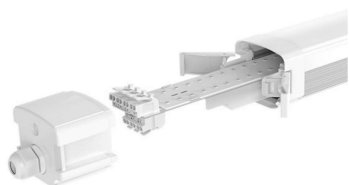

TRI-PROOF LYNN

SPECIFICATIES

20-62 Watt
3CCT-Switch 4000K + 5000K + 6000K
140 lumen per Watt
120°
CRI >80Ra
L80 = 50.000 uur
Doorvoerbedrading
5 jaar garantie

DRIVER

BOKE

REMOTE

Art. No.: RC-106

Artikelnummer	Lengte	Wattage	Functie
810320	120 cm	23/29/34/40 Watt	
810337	150 cm	34/42/52/62 Watt	
812843	150 cm	34/42/52/62 Watt	Sensor
813239	150 cm	34/42/52/62 Watt	Nood

BATTEN CLIFF

SPECIFICATIES

25-60 Watt
3CCT-Switch 3000K + 4000K + 6000K
140 lumen per Watt
120°
CRI >80Ra
L80 = 50.000 uur
Doorvoerbedrading
5 jaar garantie

DRIVER

Artikelnummer	Lengte	Wattage
813659	120 cm	25/30/40/45 Watt
813666	150 cm	35/40/50/60 Watt